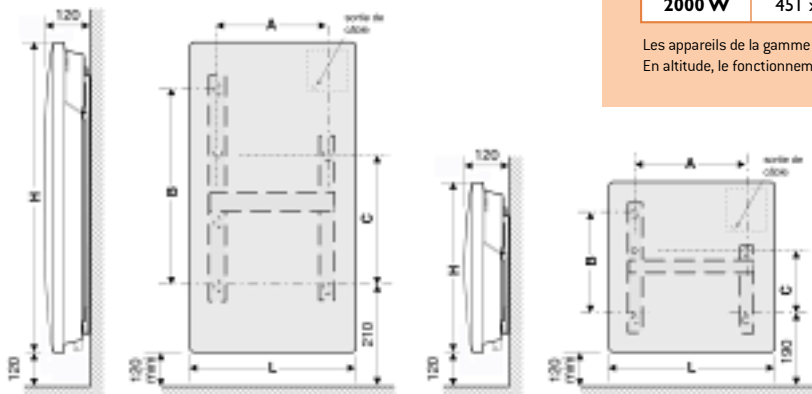

Cotes d'encombrement et d'installation :

Votre installateur

Thermor

www.thermor.fr